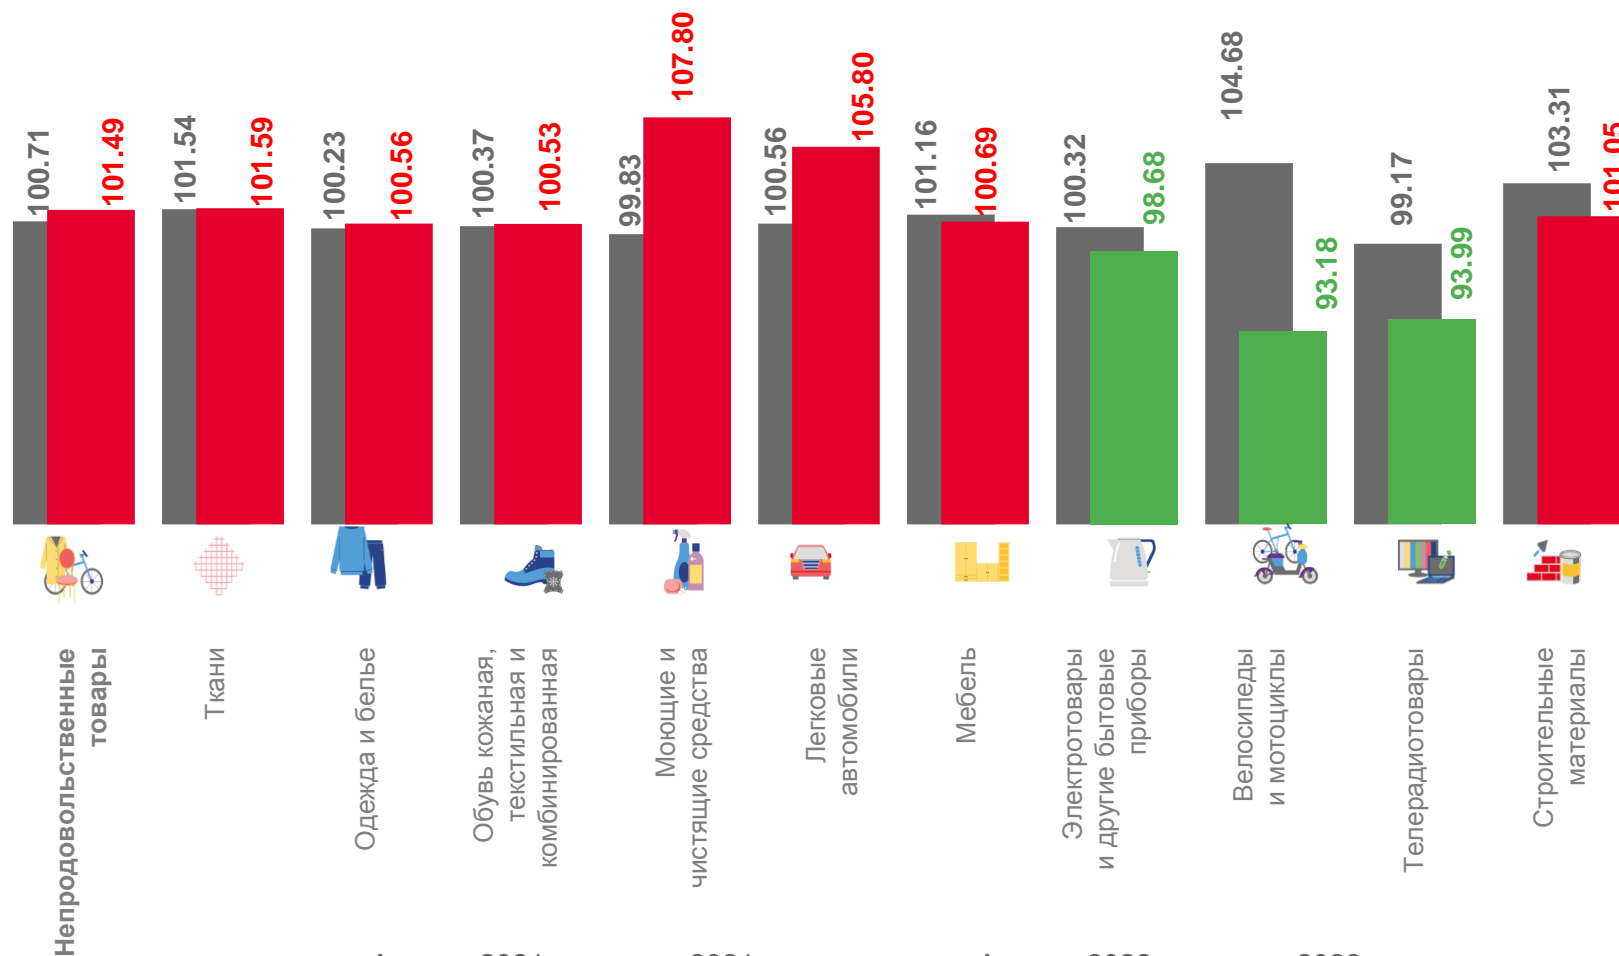

107,80

100,69

Мебель

Электротовары и другие бытовые приборы

98,68

■ Апрель 2021 г. к марту 2021 г.

■ Апрель 2022 г. к марту 2022 г.

ИНДЕКСЫ ЦЕН И ТАРИФОВ НА ОТДЕЛЬНЫЕ ВИДЫ УСЛУГ