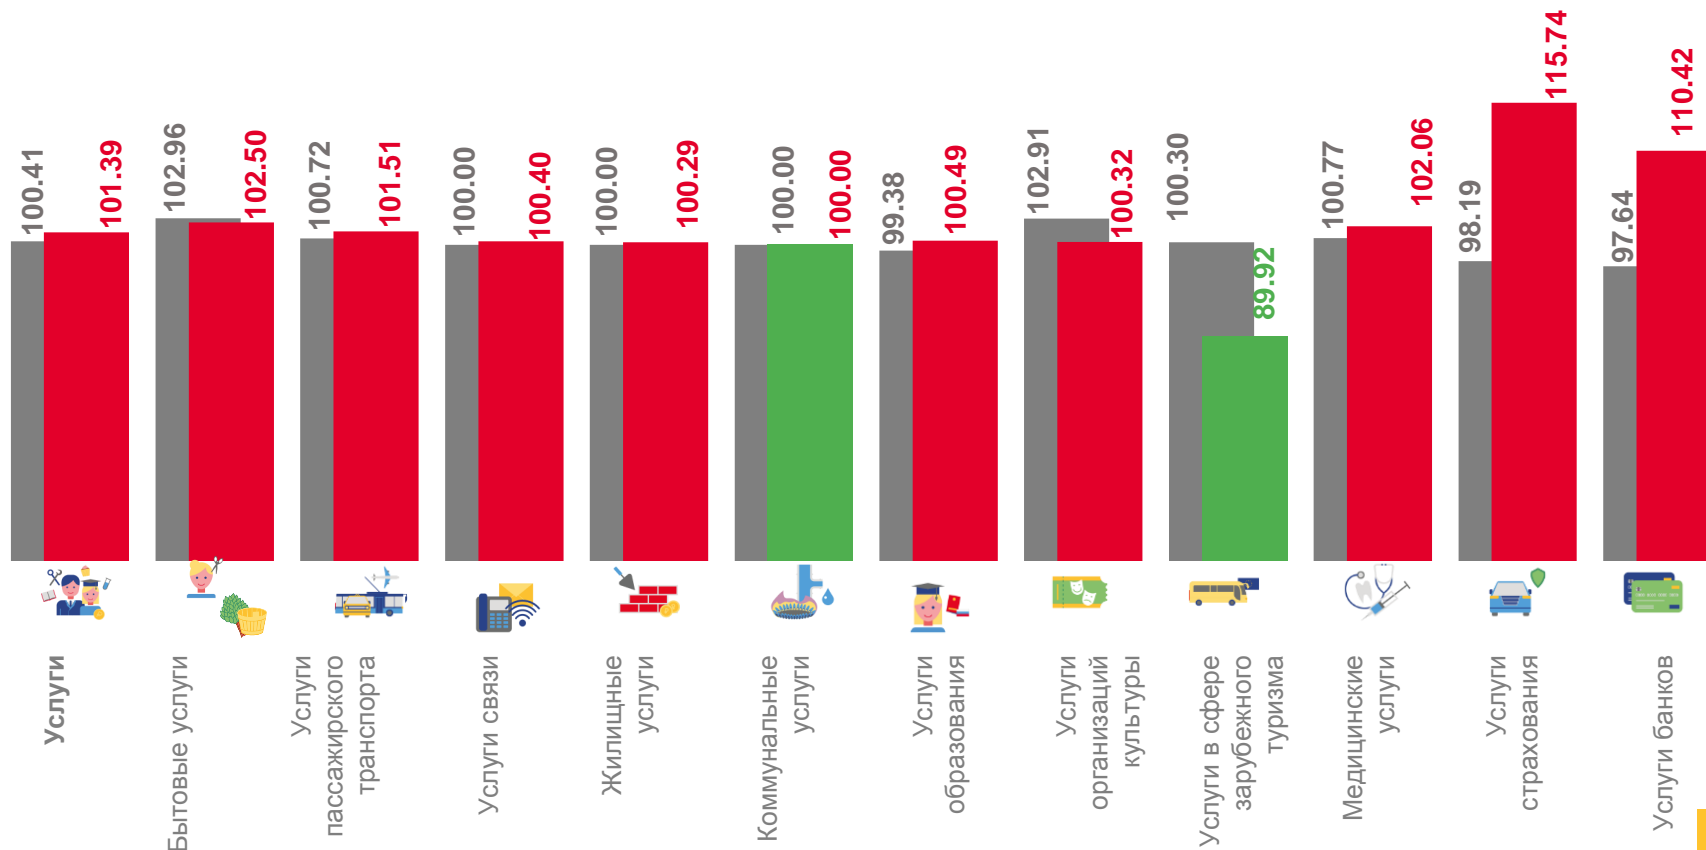

ИНДЕКСЫ ЦЕН И ТАРИФОВ НА ОТДЕЛЬНЫЕ ВИДЫ УСЛУГ

АПРЕЛЬ 2022 ГОДА В % К ПРЕДЫДУЩЕМУ МЕСЯЦУ

■ Апрель 2021 г. к марту 2021 г.

■ Апрель 2022 г. к марту 2022 г.