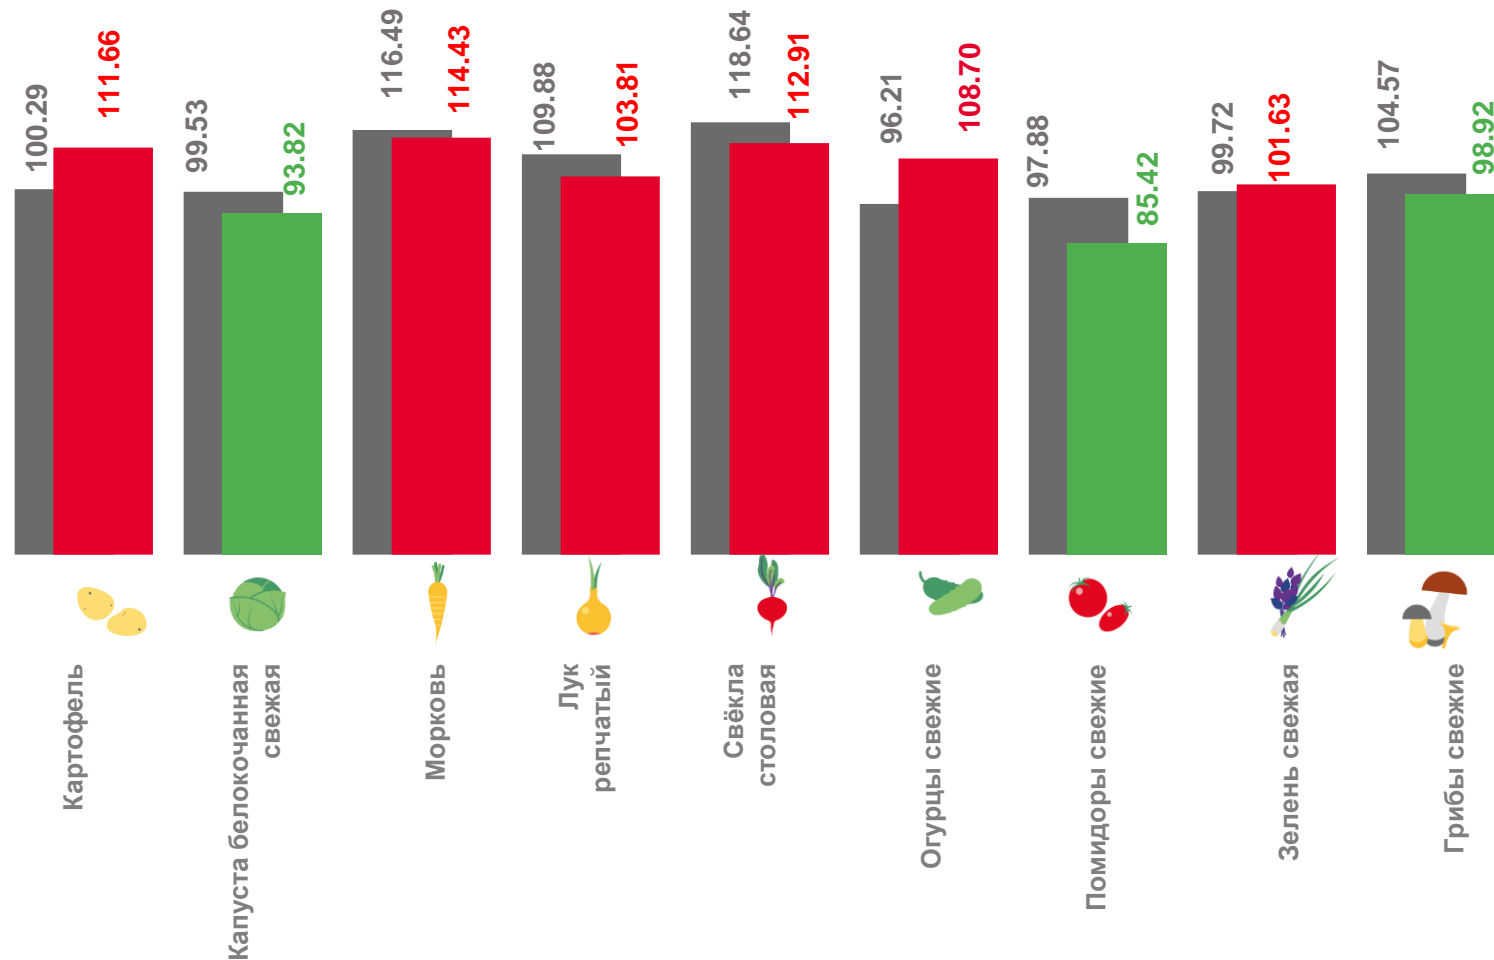

АПРЕЛЬ 2022 ГОДА В % К ПРЕДЫДУЩЕМУ МЕСЯЦУ

■ Апрель 2021 г. к марту 2021 г.

■ Апрель 2022 г. к марту 2022 г.

ИНДЕКСЫ ПОТРЕБИТЕЛЬСКИХ ЦЕН НА ОВОЩИ

АПРЕЛЬ 2022 ГОДА В % К ПРЕДЫДУЩЕМУ МЕСЯЦУ

Плодоовощная продукция,
включая картофель

102,26

Картофель

111,66

Овощи

97,14

■ Апрель 2021 г. к марту 2021 г.

■ Апрель 2022 г. к марту 2022 г.

ИНДЕКСЫ ПОТРЕБИТЕЛЬСКИХ ЦЕН НА ХЛЕБ И ХЛЕБОБУЛОЧНЫЕ ИЗДЕЛИЯ