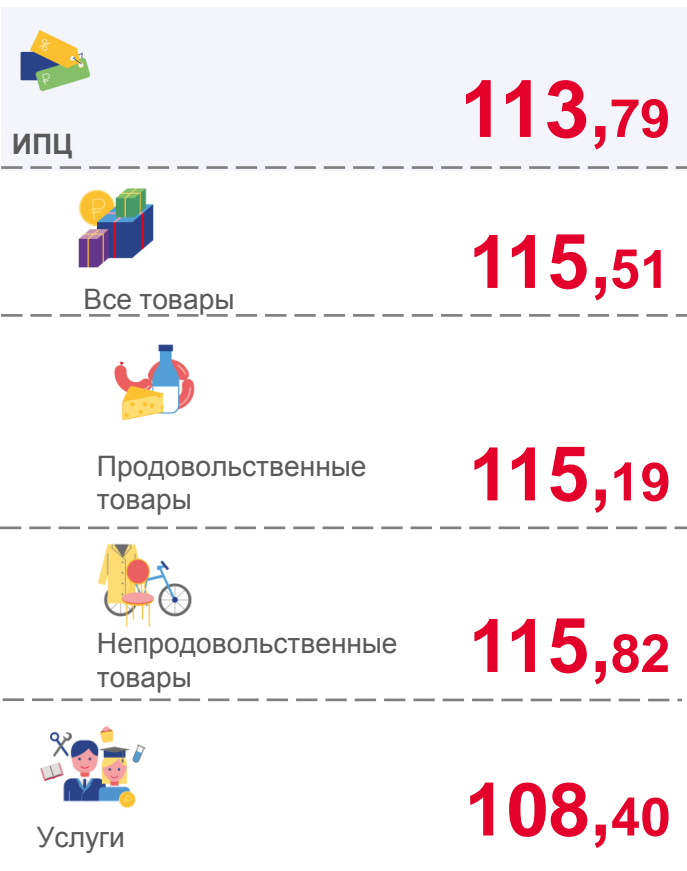

ИПЦ

111,93

Все товары

113,07

Продовольственные
товары

111,55

Непродовольственные
товары

114,78

Услуги

108,22

■ Апрель 2021 г. к декабрю 2020 г.

■ Апрель 2022 г. к декабрю 2021 г.

ИНДЕКСЫ ПОТРЕБИТЕЛЬСКИХ ЦЕН

ЯНВАРЬ–АПРЕЛЬ 2022 ГОДА В % К СООТВЕТСТВУЮЩЕМУ ПЕРИОДУ ПРЕДЫДУЩЕГО ГОДА

■ Январь - апрель 2021 г. к январю-апрелю 2020 г.

■ Январь - апрель 2022 г. к январю-апрелю 2021 г.

ИНДЕКСЫ ЦЕН НА ОТДЕЛЬНЫЕ ГРУППЫ И ВИДЫ ПРОДОВОЛЬСТВЕННЫХ ТОВАРОВ

АПРЕЛЬ 2022 ГОДА В % К ПРЕДЫДУЩЕМУ МЕСЯЦУ

ИНДЕКСЫ ЦЕН НА ОТДЕЛЬНЫЕ ГРУППЫ И ВИДЫ НЕПРОДОВОЛЬСТВЕННЫХ ТОВАРОВ