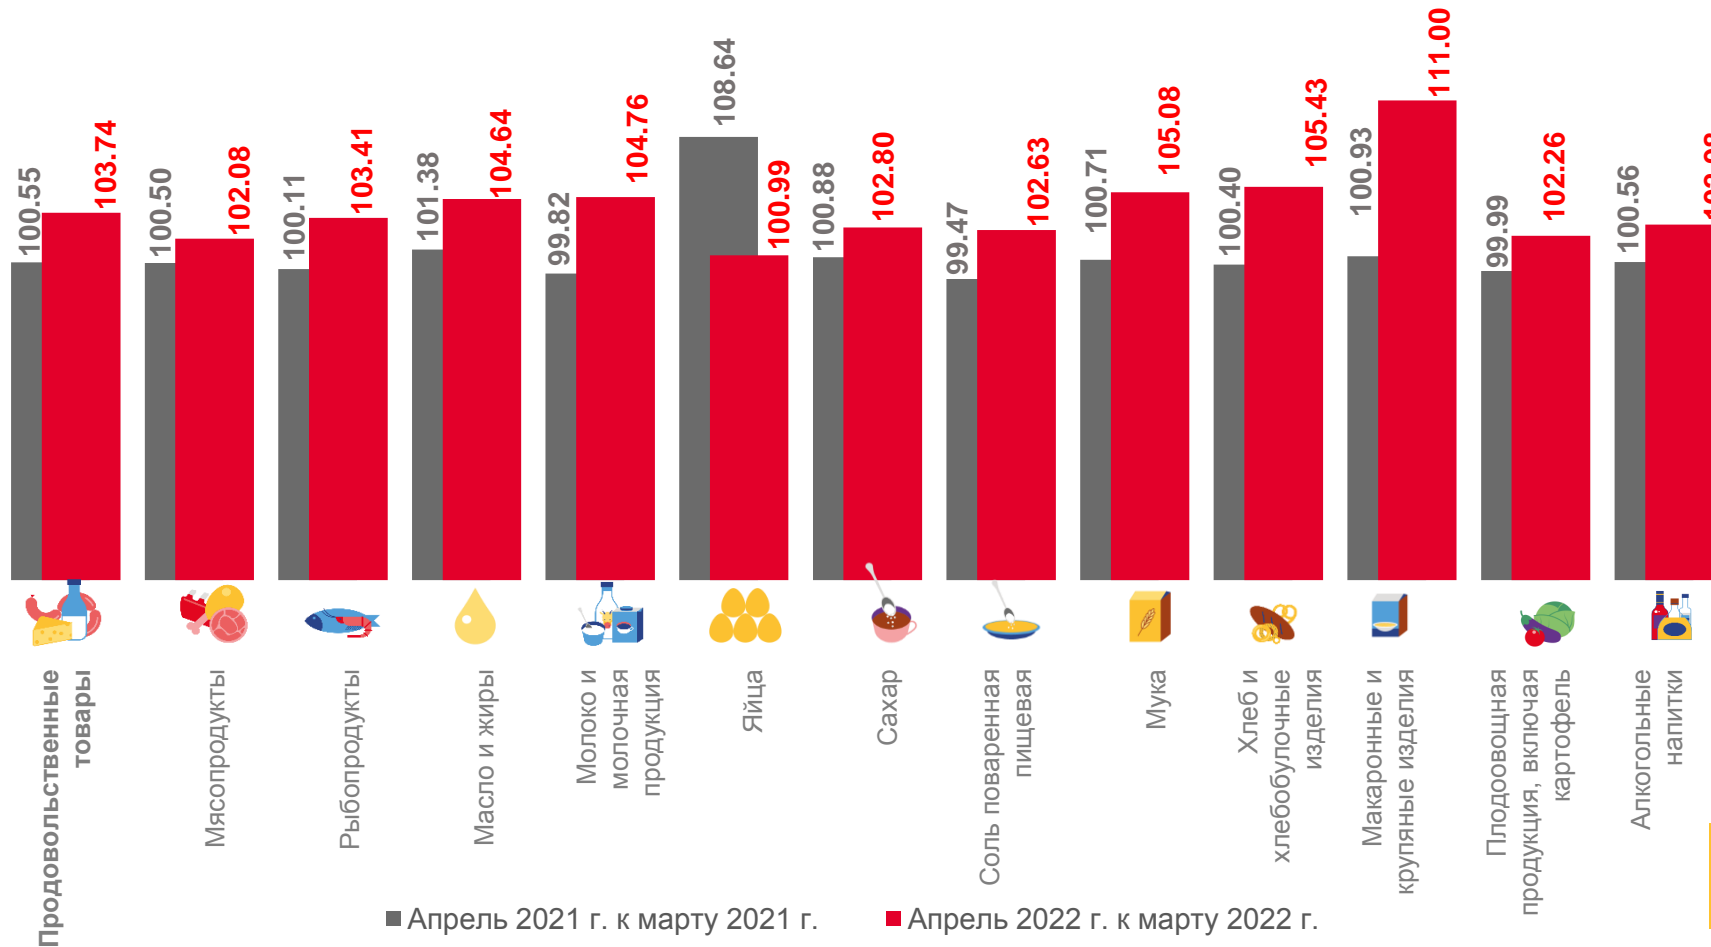

Услуги

108,22

■ Апрель 2021 г. к декабрю 2020 г.

■ Апрель 2022 г. к декабрю 2021 г.

ИНДЕКСЫ ПОТРЕБИТЕЛЬСКИХ ЦЕН

ЯНВАРЬ–АПРЕЛЬ 2022 ГОДА В % К СООТВЕТСТВУЮЩЕМУ ПЕРИОДУ ПРЕДЫДУЩЕГО ГОДА

■ Январь - апрель 2021 г. к январю-апрелю 2020 г.

■ Январь - апрель 2022 г. к январю-апрелю 2021 г.

ИНДЕКСЫ ЦЕН НА ОТДЕЛЬНЫЕ ГРУППЫ И ВИДЫ ПРОДОВОЛЬСТВЕННЫХ ТОВАРОВ

АПРЕЛЬ 2022 ГОДА В % К ПРЕДЫДУЩЕМУ МЕСЯЦУ

ИНДЕКСЫ ЦЕН НА ОТДЕЛЬНЫЕ ГРУППЫ И ВИДЫ НЕПРОДОВОЛЬСТВЕННЫХ ТОВАРОВ