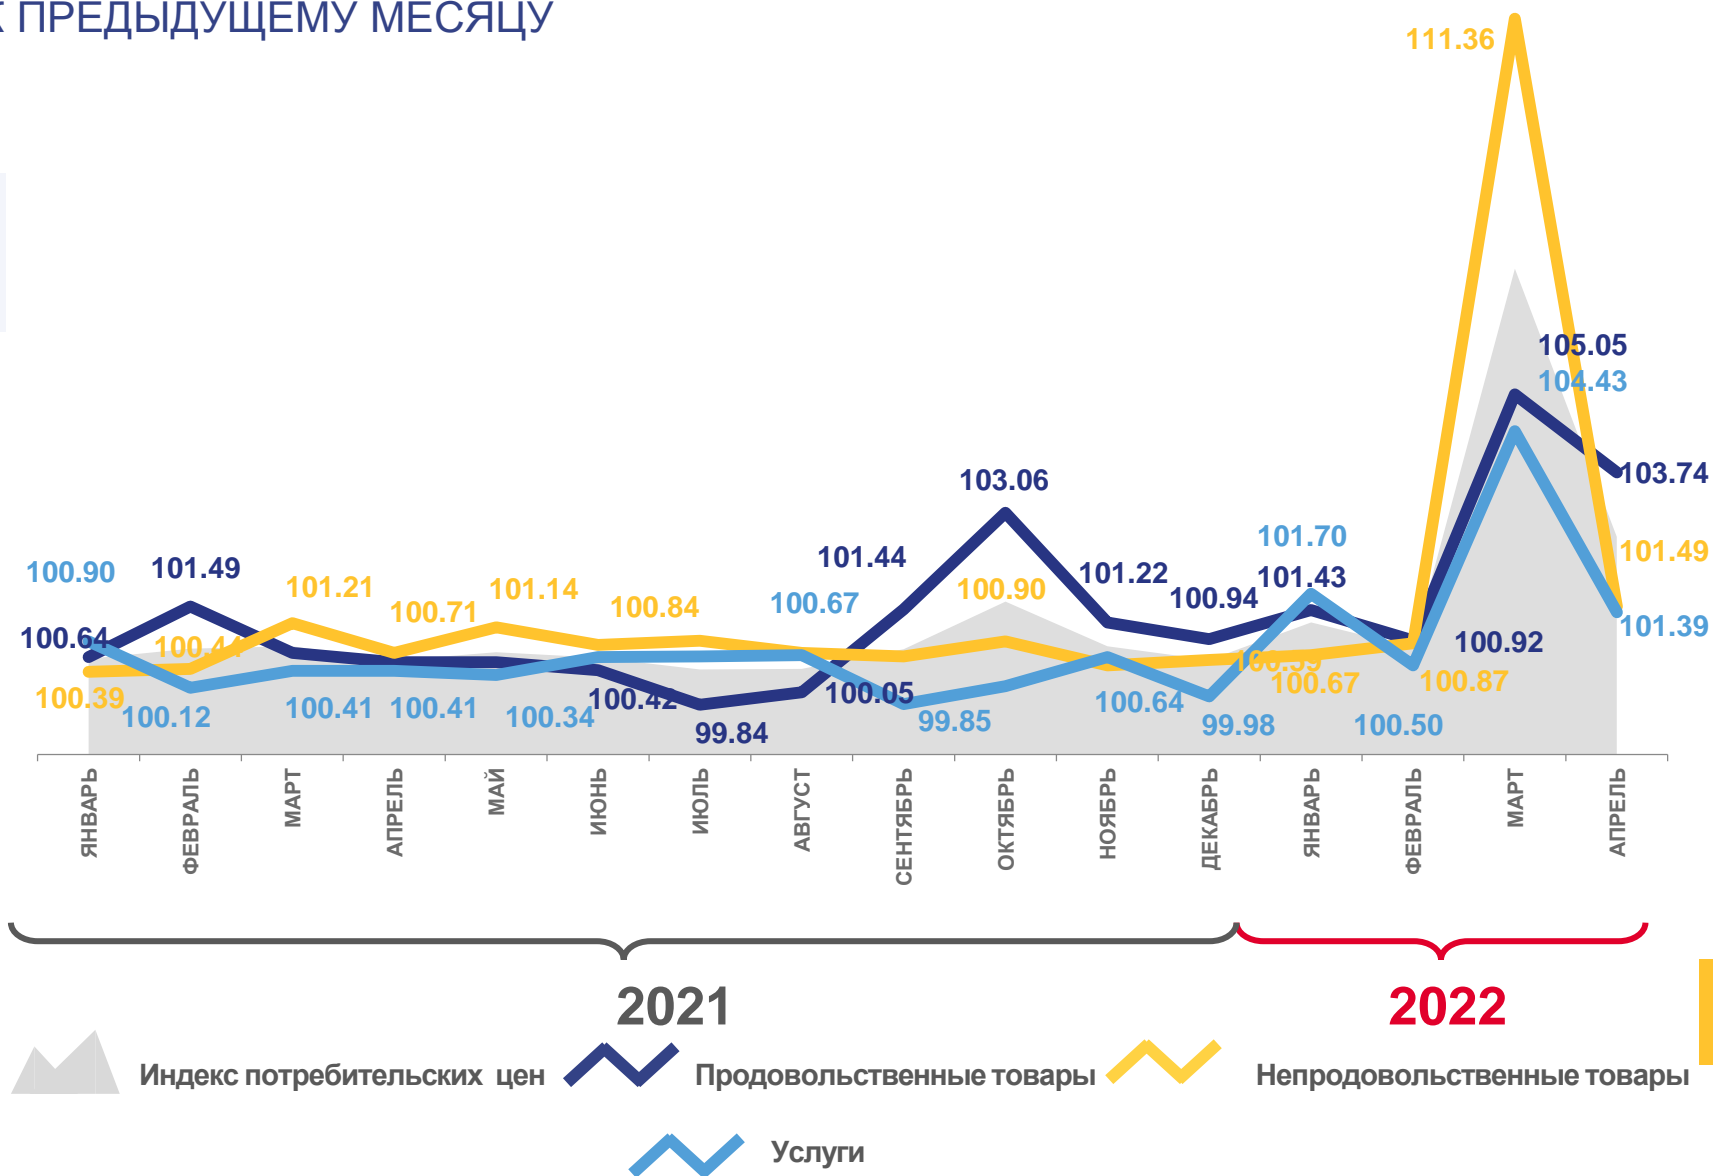

ИНДЕКСЫ ПОТРЕБИТЕЛЬСКИХ ЦЕН

АПРЕЛЬ 2022 ГОДА В % К ПРЕДЫДУЩЕМУ МЕСЯЦУ

ИПЦ

102,37

Все товары

102,66

Продовольственные товары

103,74

Непродовольственные товары

101,49

Услуги

101,39

Базовый ИПЦ

103,00

ИНДЕКСЫ ПОТРЕБИТЕЛЬСКИХ ЦЕН

АПРЕЛЬ 2022 ГОДА В % К ДЕКАБРЮ ПРЕДЫДУЩЕГО ГОДА