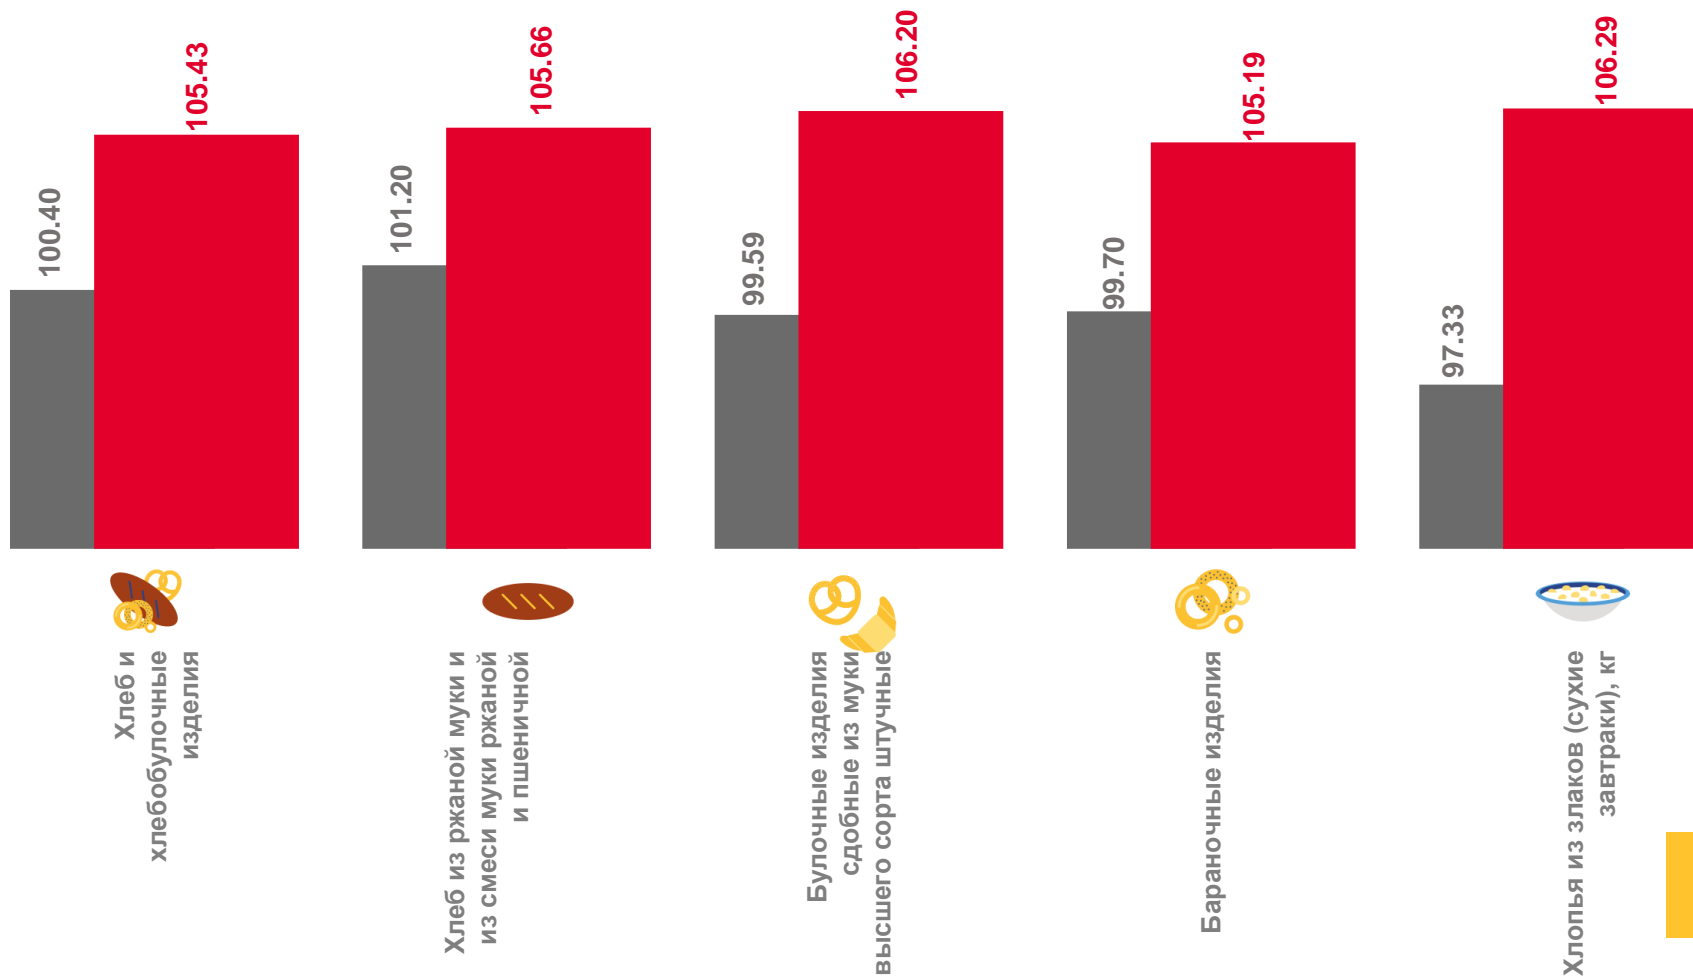

104,91

Булочные изделия сдобные из муки высшего сорта штучные, кг

106,20

Бараночные изделия, кг

105,19

■ Апрель 2021 г. к марту 2021 г.

■ Апрель 2022 г. к марту 2021 г.

ИНДЕКСЫ ЦЕН НА ЖИЗНЕННО НЕОБХОДИМЫЕ И ВАЖНЕЙШИЕ ЛЕКАРСТВЕННЫЕ ПРЕПАРАТЫ