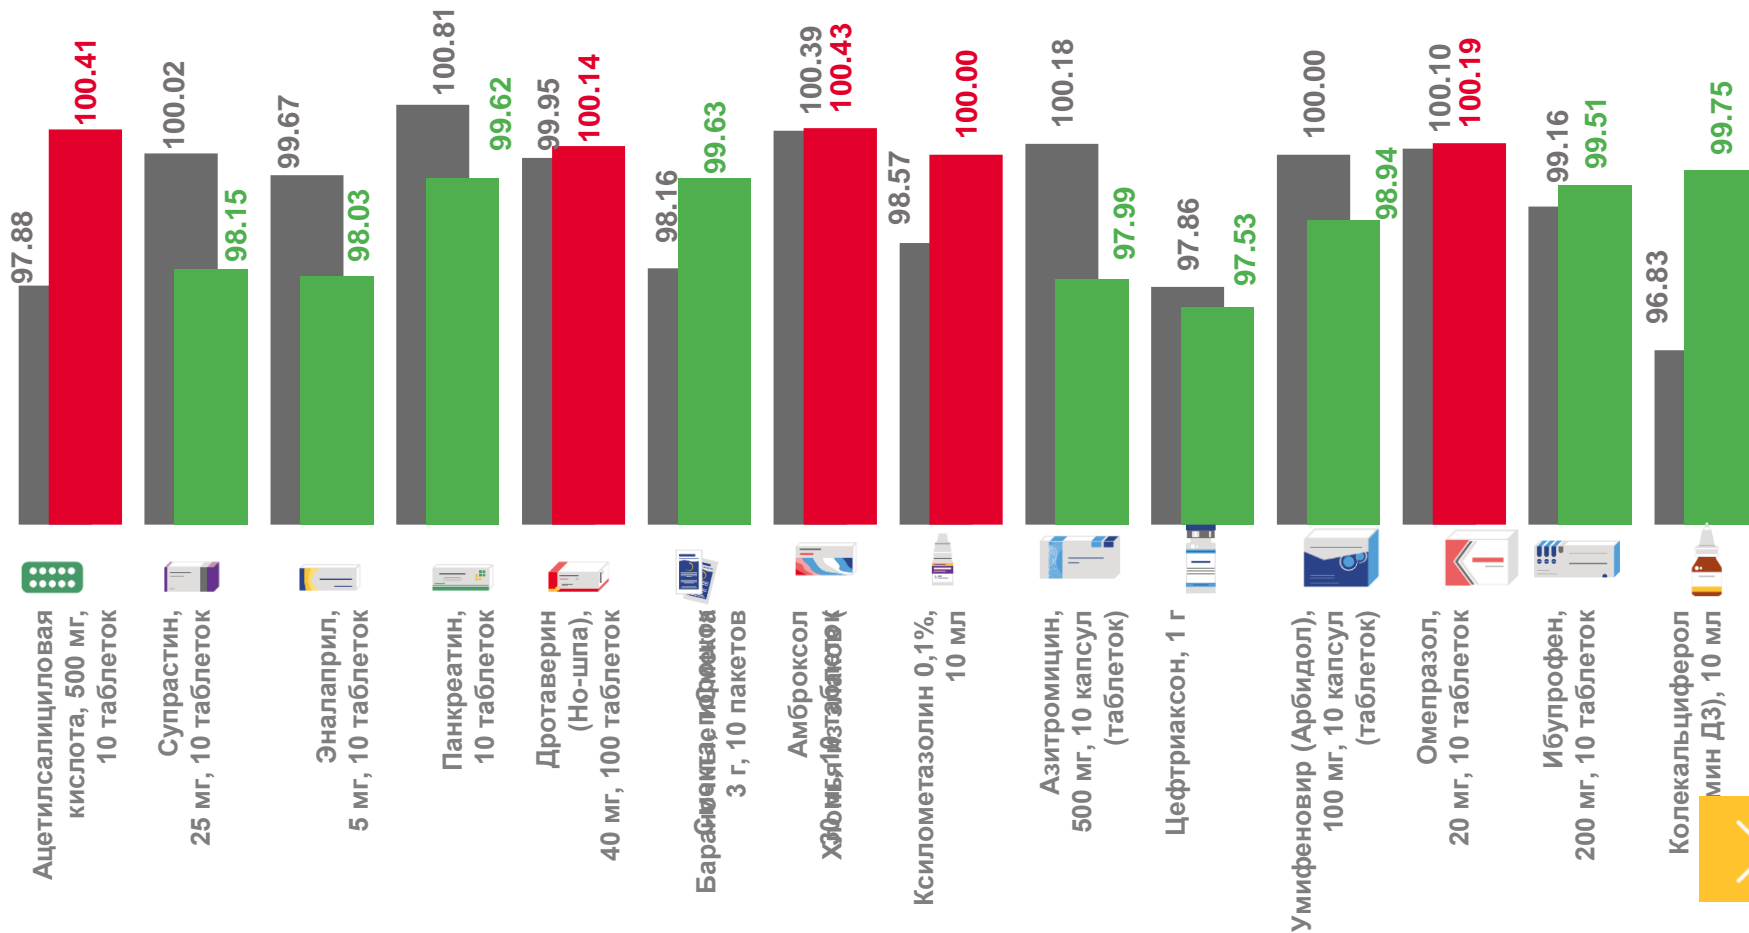

АПРЕЛЬ 2022 ГОДА В % К ПРЕДЫДУЩЕМУ МЕСЯЦУ

ЖНВЛП

99,80

Парацетамол

99,67

Панкреатин

99,62

Смекта

99,63

Перекись водорода

100,25

Ибупрофен

99,51

Цефтриаксон

97,53

■ Апрель 2021 г. к марту 2021 г.