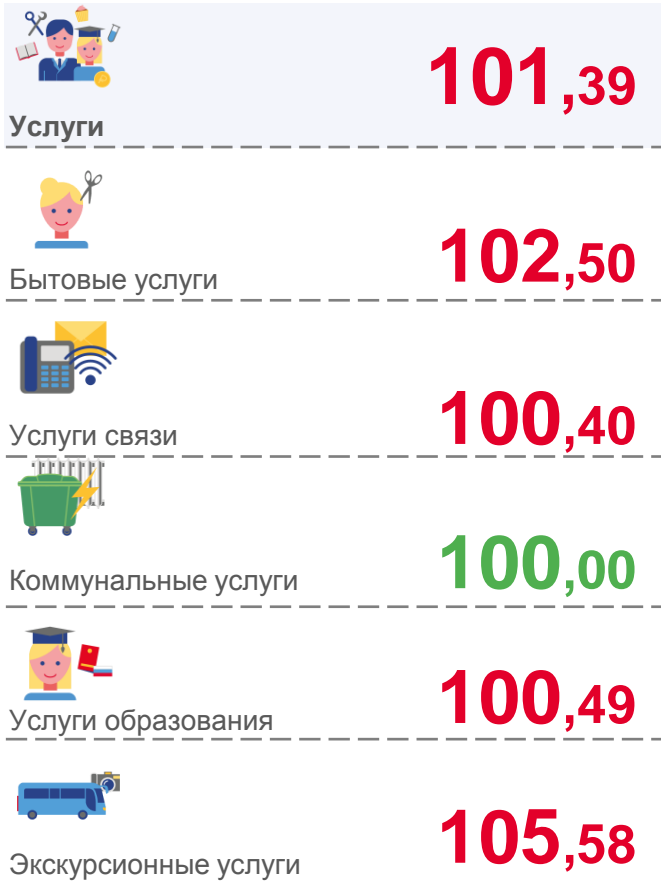

107,80

100,69

Мебель

Электротовары и другие бытовые приборы

98,68

■ Апрель 2021 г. к марту 2021 г.

■ Апрель 2022 г. к марту 2022 г.

ИНДЕКСЫ ЦЕН И ТАРИФОВ НА ОТДЕЛЬНЫЕ ВИДЫ УСЛУГ

АПРЕЛЬ 2022 ГОДА В % К ПРЕДЫДУЩЕМУ МЕСЯЦУ

■ Апрель 2021 г. к марту 2021 г.

■ Апрель 2022 г. к марту 2022 г.

ИНДЕКСЫ ПОТРЕБИТЕЛЬСКИХ ЦЕН НА ОВОЩИ

АПРЕЛЬ 2022 ГОДА В % К ПРЕДЫДУЩЕМУ МЕСЯЦУ

Плодоовощная продукция,
включая картофель